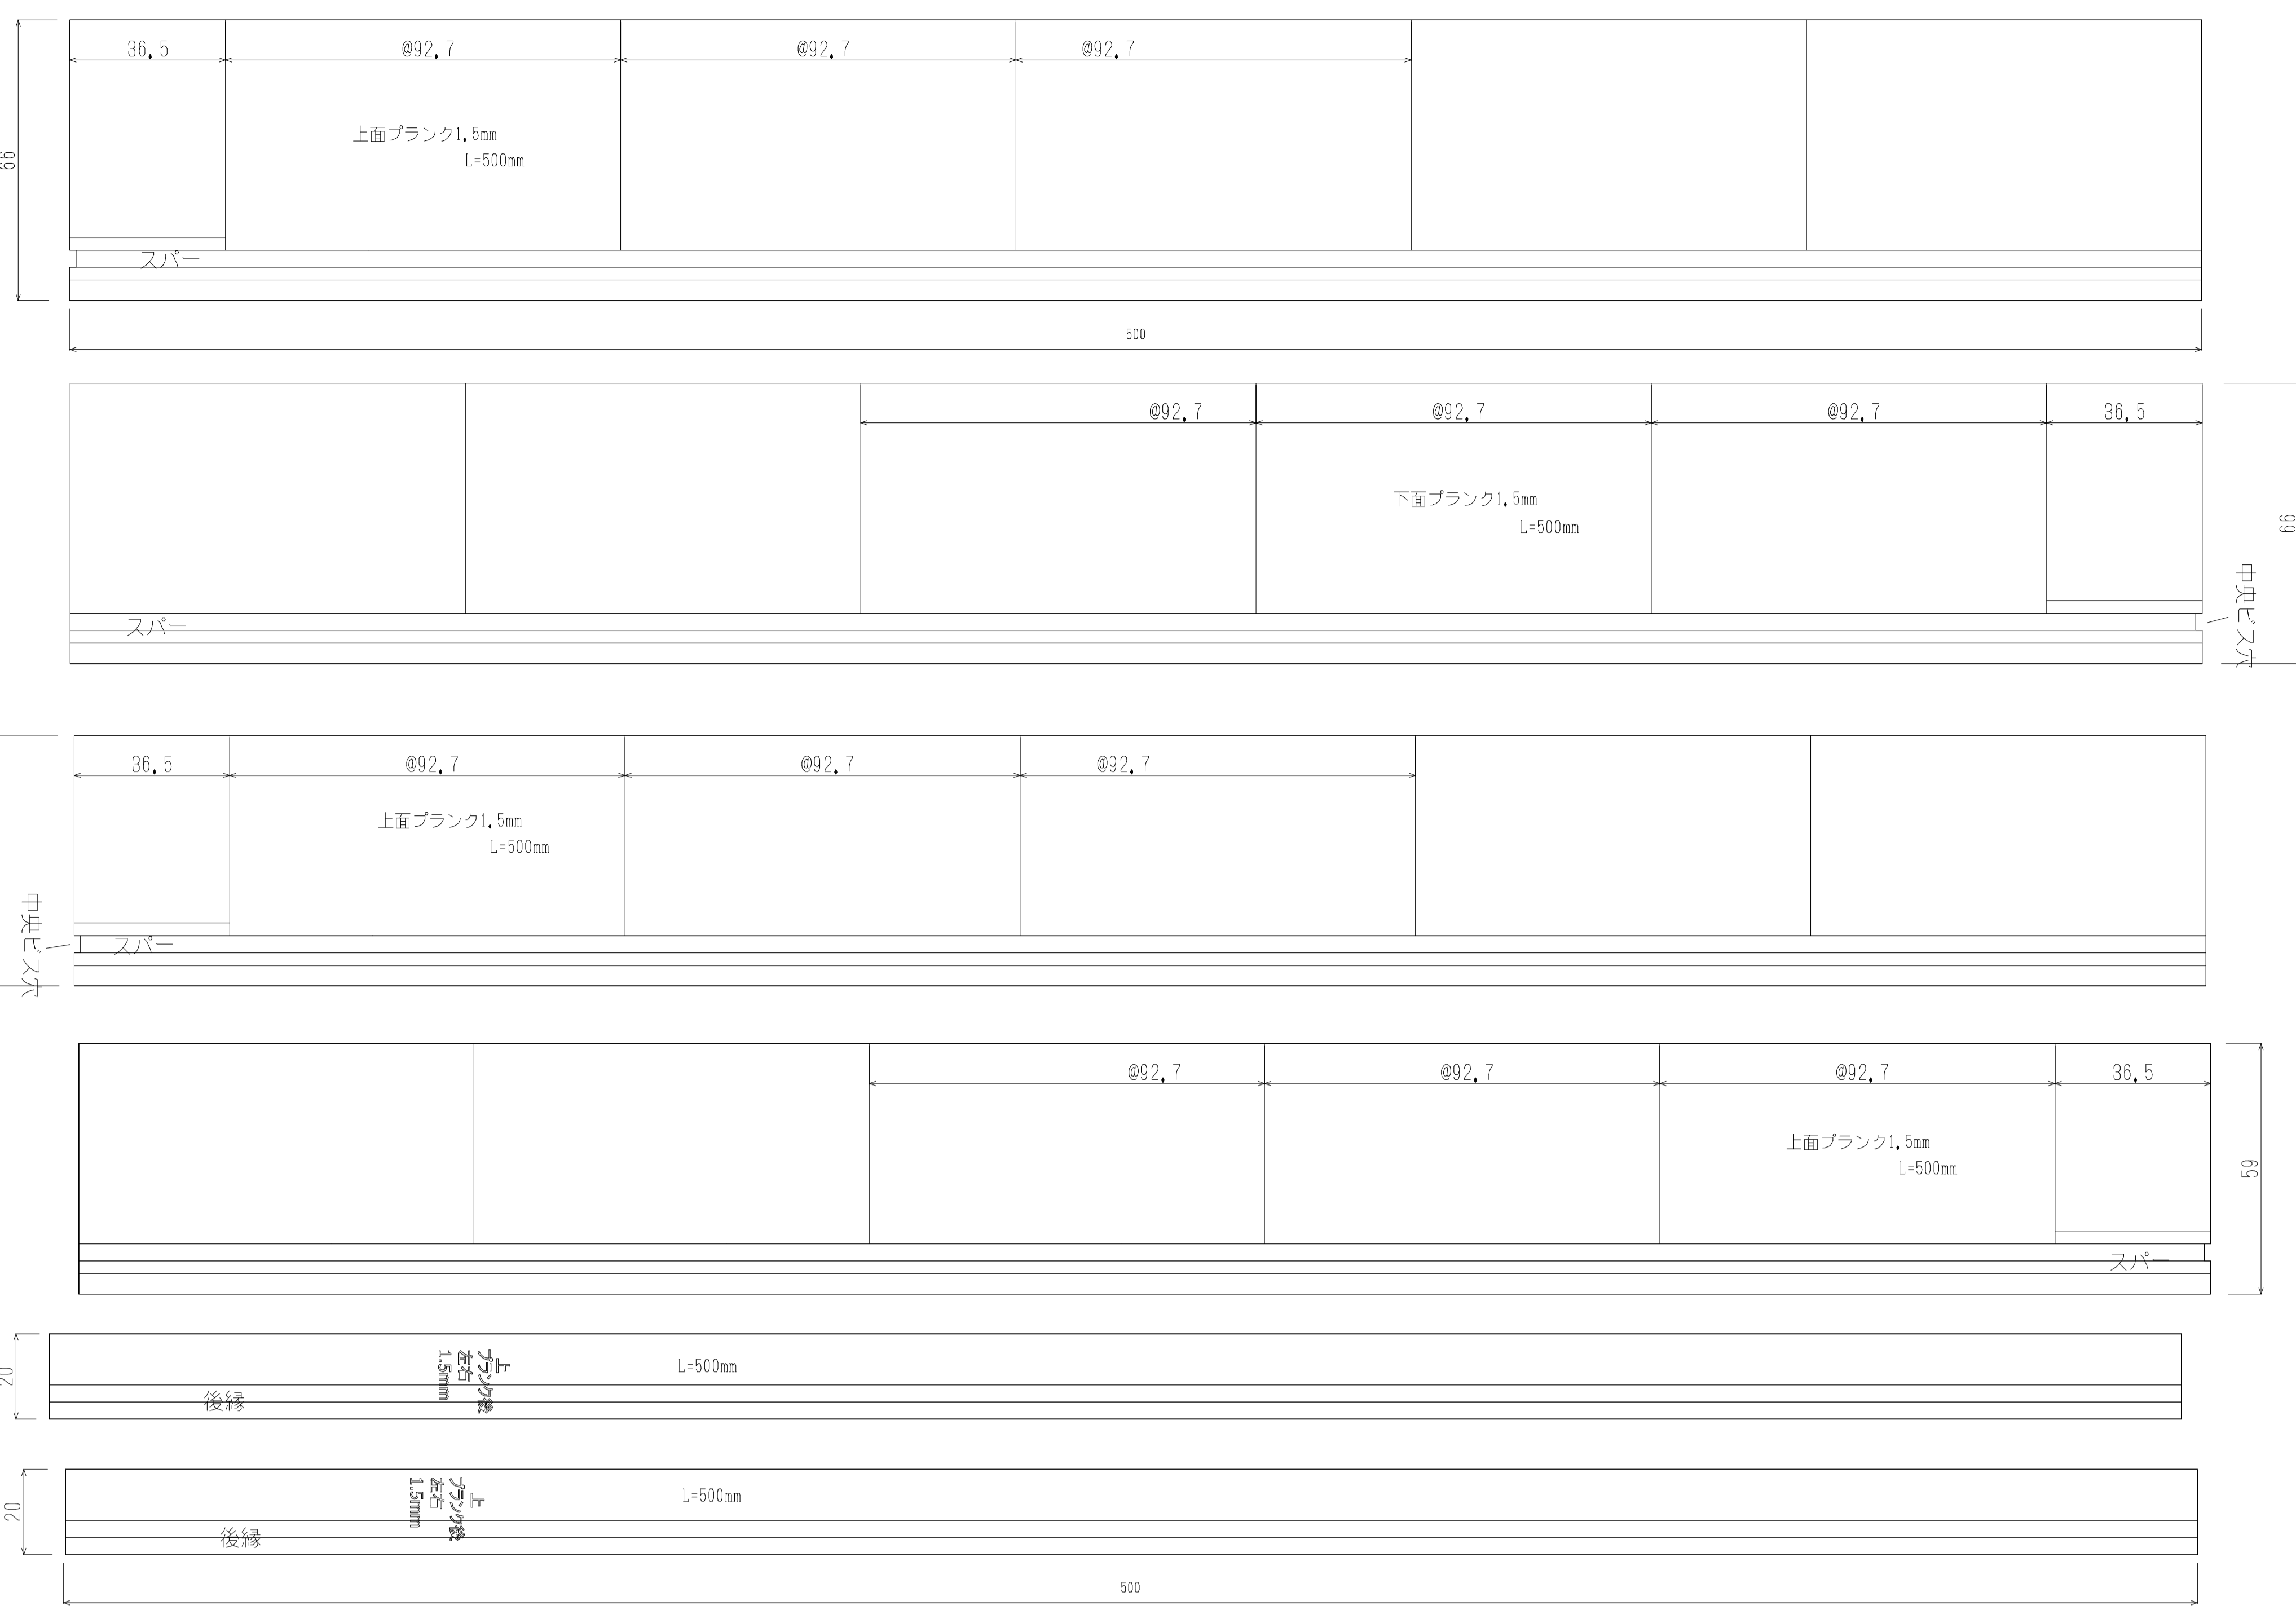

主翼

1.5mmx60cmバルサ5枚

主翼組み立て順

エルロン

4mmx60cmバルサ2枚 2mmx60cmバルサ3枚くらい
3mmx60cmバルサ2枚

3mmx60cmバルサ1枚

4mmx60cmバルサ1枚