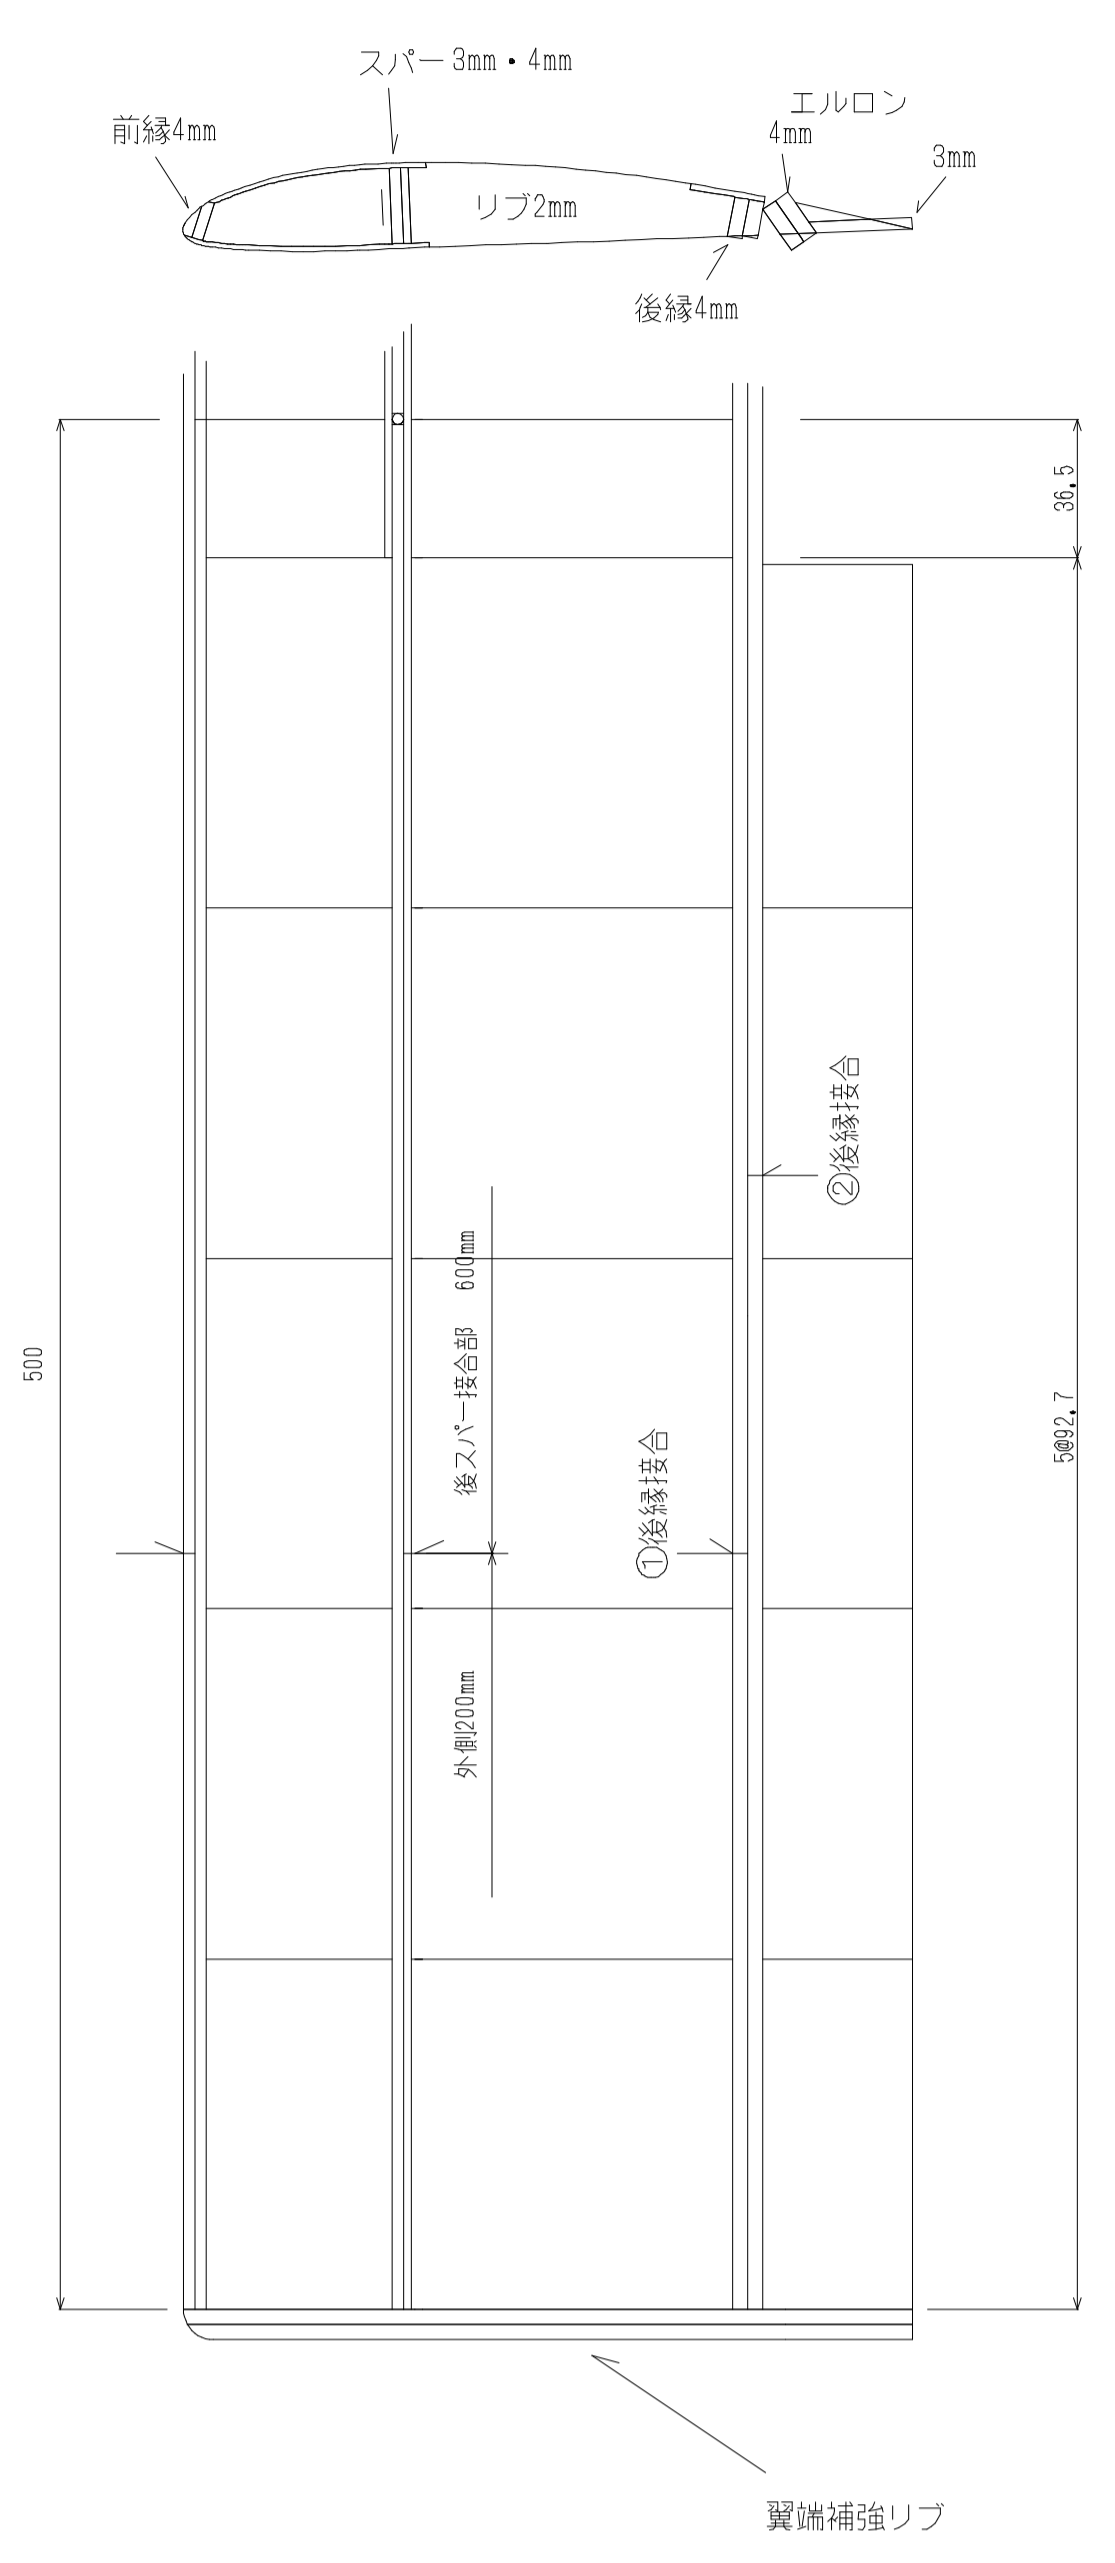

主翼

1.5mmx60cmバルサ5枚

主翼組み立て順

エルロン

4mmx60cmバルサ2枚 2mmx60cmバルサ3枚くらい
3mmx60cmバルサ2枚

3mmx60cmバルサ1枚

4mmx60cmバルサ1枚