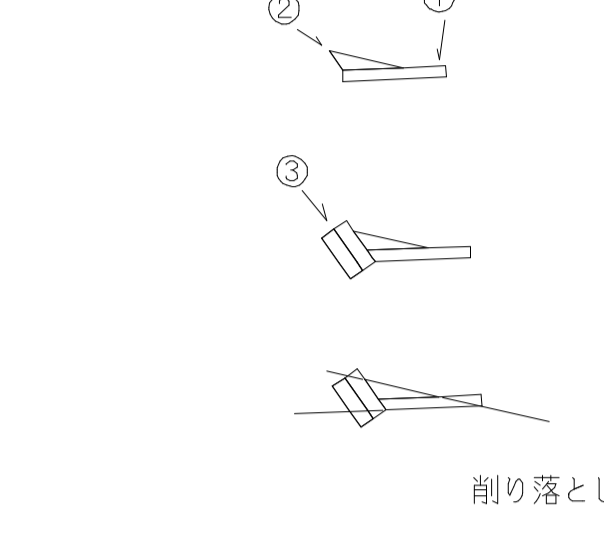

主翼

1.5mmx60cmバルサ5枚

主翼組み立て順

エルロン

4mmx60cmバルサ2枚 2mmx60cmバルサ3枚くらい
3mmx60cmバルサ2枚

3mmx60cmバルサ1枚

4mmx60cmバルサ1枚