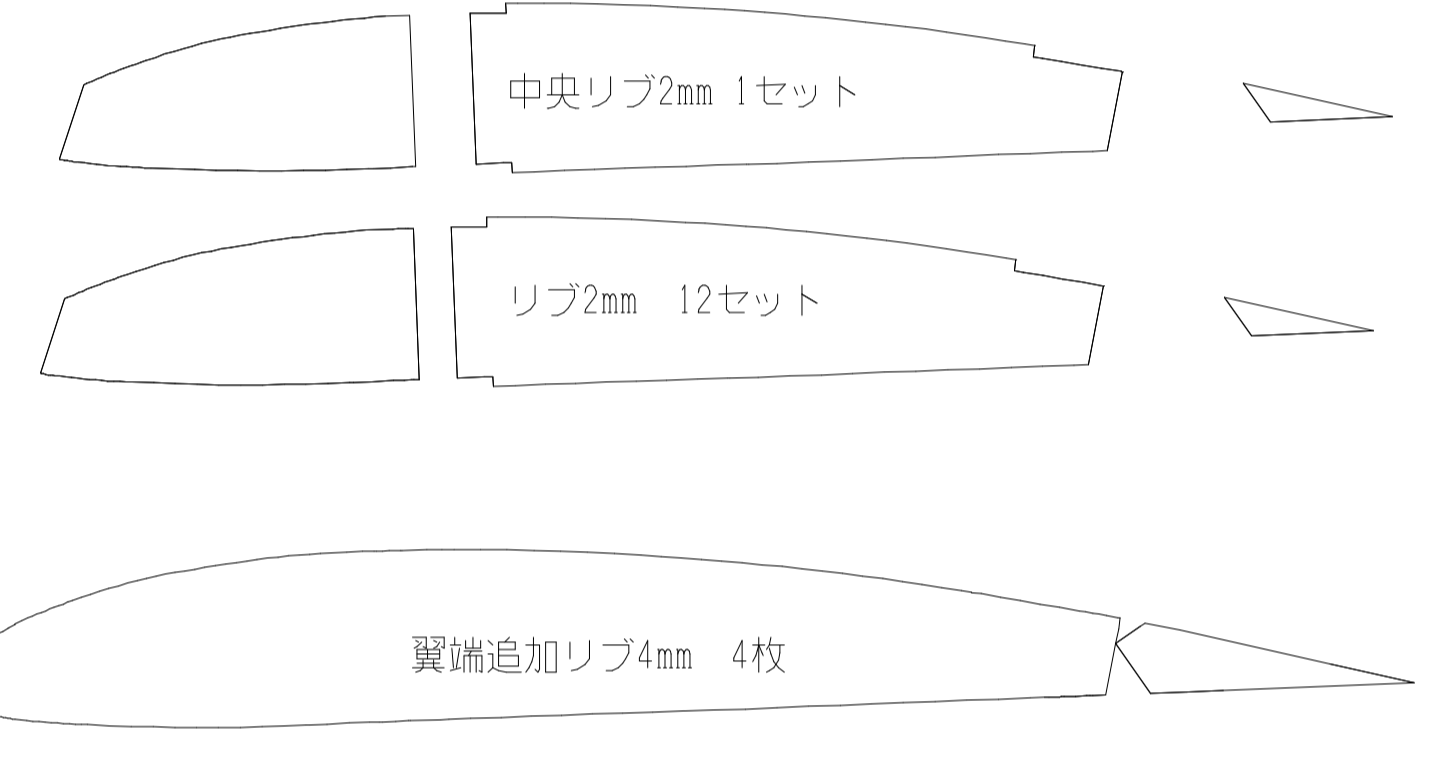

主翼

1.5mmx60cmバルサ5枚

主翼組み立て順

エルロン

4mmx60cmバルサ2枚 2mmx60cmバルサ3枚くらい
3mmx60cmバルサ2枚

3mmx60cmバルサ1枚

4mmx60cmバルサ1枚